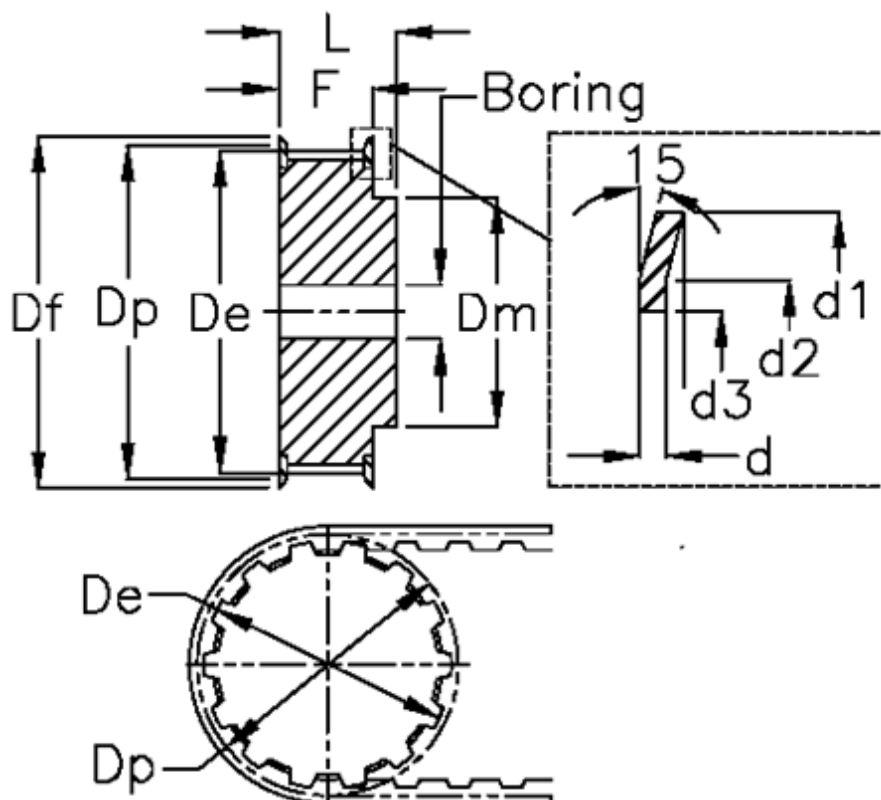

Varenummer: 60415236036
 Beskrivelse: Tandremskive 36 AT5 36/2

Mål

d = 1	F = 30
d1 = 64	Flangetype = F24
d2 = 57	Forboring = 8
d3 = 47	L = 36
De = 56.05	Rembredde = - 25 mm
Df = 64	Tandantal = 36
Dm = 38	Type = AT5
Dp = 57.3	V•gt = 0.23